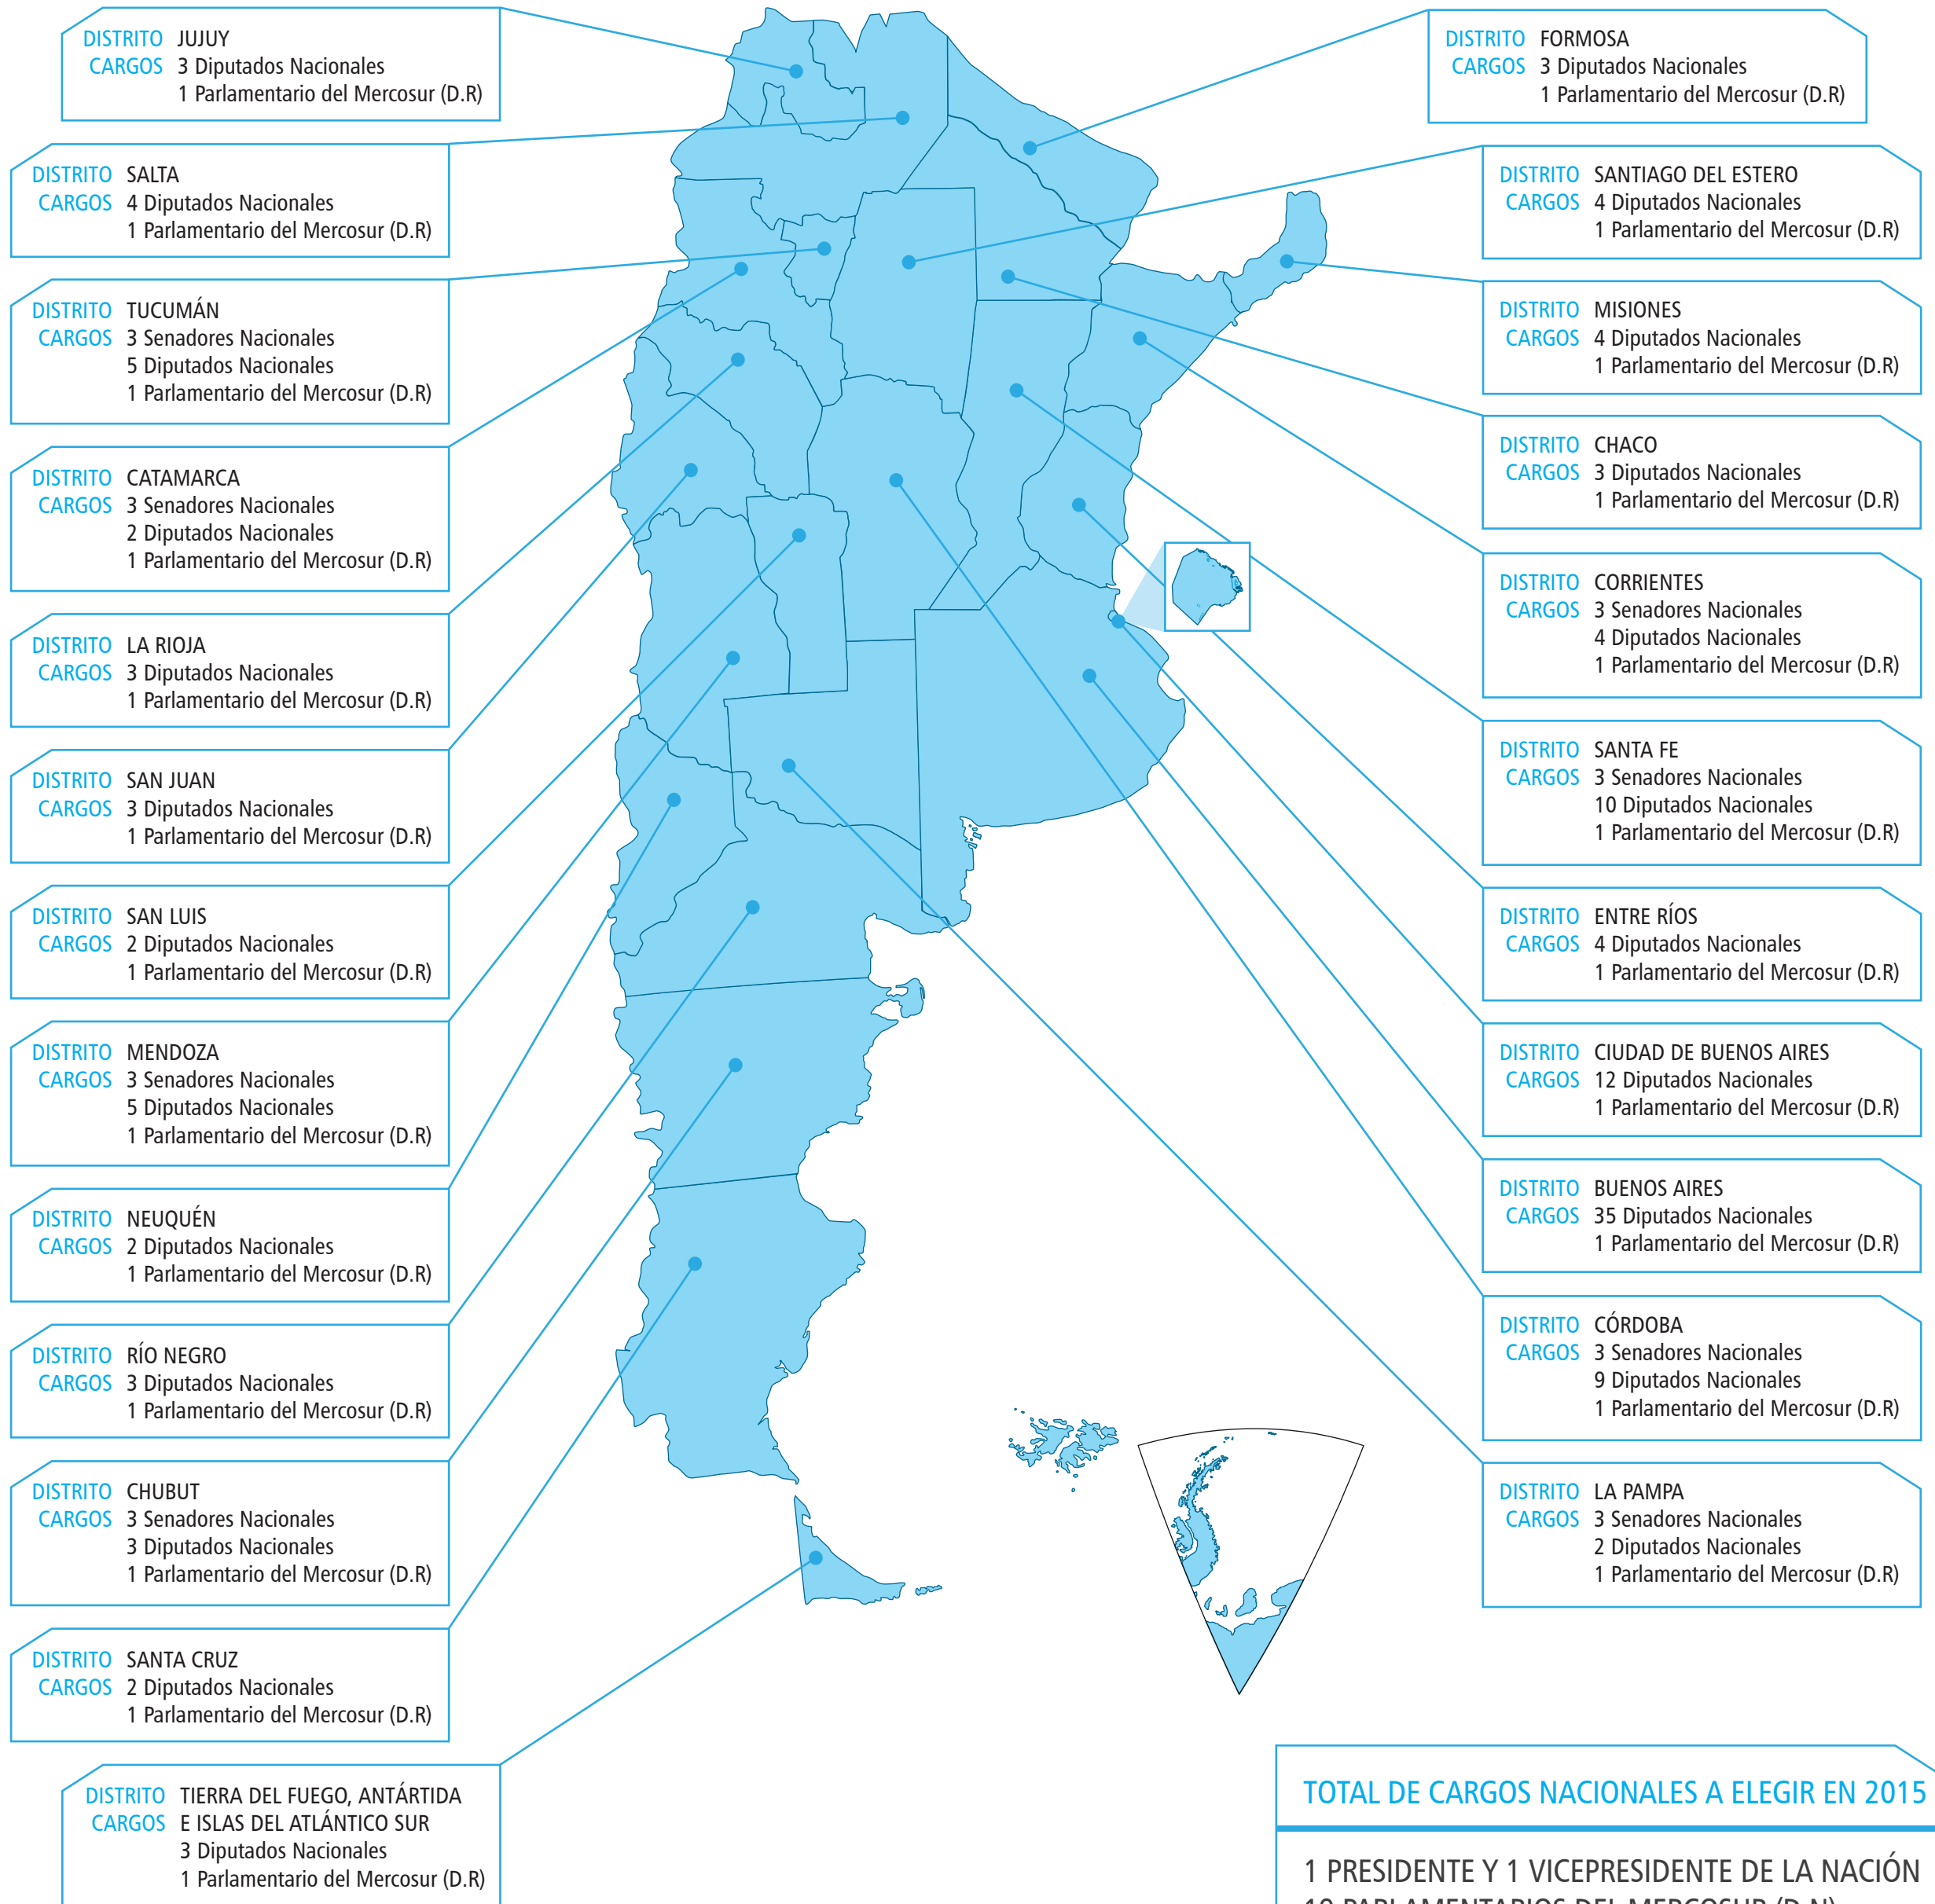

9 DE AGOSTO PRIMARIAS 25 DE OCTUBRE NACIONALES

TOTAL DE CARGOS NACIONALES A ELEGIR EN 2015

- 1 PRESIDENTE Y 1 VICEPRESIDENTE DE LA NACIÓN
- 19 PARLAMENTARIOS DEL MERCOSUR (D.N)
- 24 SENADORES NACIONALES
- 130 DIPUTADOS NACIONALES
- 24 PARLAMENTARIOS DEL MERCOSUR (D.R)

*D.N= Distrito Nacional / *D.R= Distrito Regional